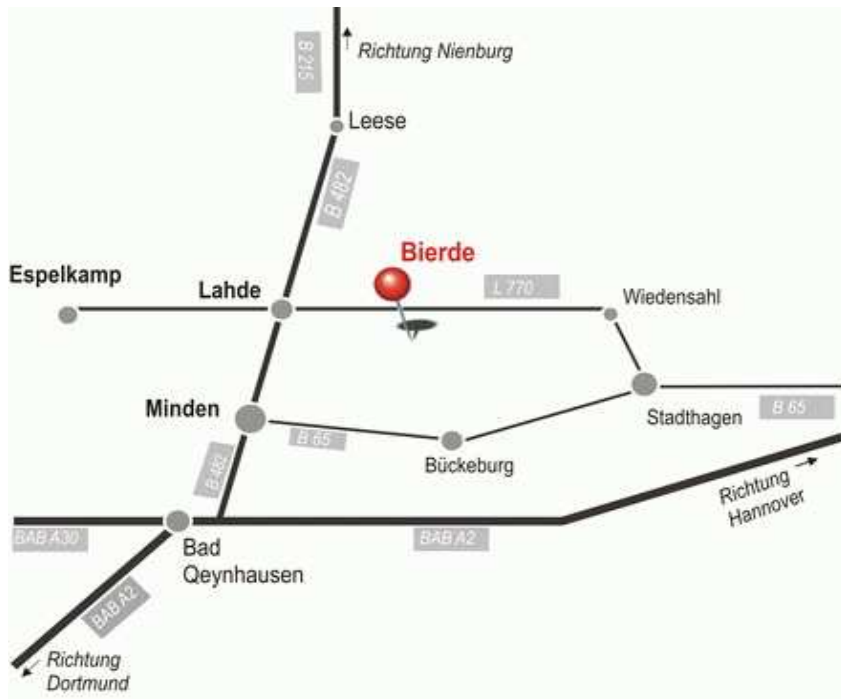

Kopfnummern

Wir bitten darum bei Ausfall einer Gruppe rechtzeitig unter der Nummer 0160 - 92433001 abzusagen!

Die Veranstaltung am 04.07.10 in Petershagen Bierde und die Ausschreibung hierfür sind genehmigt. Münster, den 11.06.10
Kommission für Pferdeleistungsprüfungen in Westfalen (KLW)

1. 1 Aladin
2. 2 Ariana
3. 3 Calippo
4. 4 Corofino
5. 5 Daily Sunrise
6. 6 Kabarett
7. 7 Lady (Pr. Ströhen)
8. 8 Lady (Wagenfeld)
9. 9 Lanthania
10. 10 Leonardo
11. 11 Lucille
12. 12 Ludvig
13. 13 Obelix
14. 14 Oscar
15. 15 Pino Grigio
16. 16 Speedy
17. 17 Valeur di Giorno

Voltturnier

RV Bierde-Lahde-Neuenknick