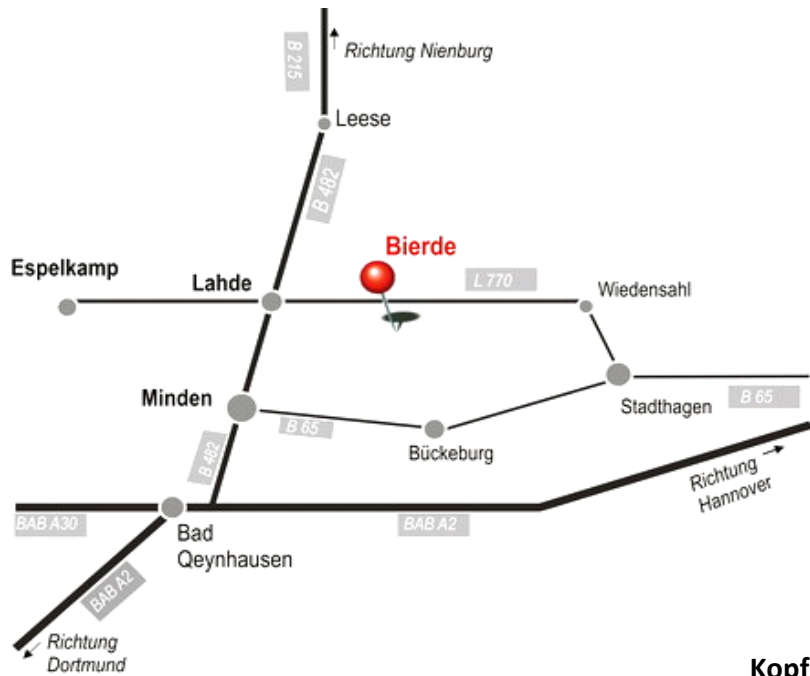

Reit- und Fahrverein
Bierde-Lahde-Neuenknick e.V.
Meierend 14
32469 Petershagen/OT Bierde

Kopfnummern

1. 1 Aladin
2. 2 Ariana
3. 3 Blueberry
4. 4 Calippo
5. 5 Casimir
6. 6 Dusty
7. 7 Felino
8. 8 Goofy
9. 9 Jojo
10. 10 Kabarett
11. 11 Lady
12. 12 Lanthania
13. 13 Lucille
14. 14 Luigi
15. 15 Merlin
16. 16 Obelix
17. 17 Pasma
18. 18 Paula
19. 19 Shaitana
20. 20 Fantaghira

Wir bitten darum bei Ausfall einer Gruppe rechtzeitig
unter der Nummer 0160 - 92433001 abzusagen!

Voltturnier

RV Bierde-Lahde-Neuenknick e.V.

21. Juni 2009